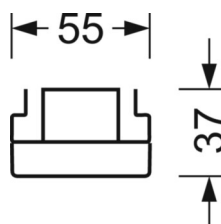

TECHNIKA ŚWIETLNA

Wyposażenie	LED, współczynnik oddawania barw/kolor światła CRI ≥ 80 / 3000K
Tolerancja koloru (MacAdam)	3SDCM
Nominalny strumień świetlny	11947lm
Trwałość LED	50000h L80/B10 (Tq 30°C), 70000h L80/B50 (Tq 30°C)
Wydajność oprawy	162lm/W
Kąt rozsyłu światła	80° (C0) / 75° (C90)
UGR pop./pod.	20.4 / 21.0

DEEP-LINK

<https://www.regiolum.de/pl/article/19530024110>

Odnosnik	LED 13000lm 830
ηLB	100 %
Φ ↓/↑	98 % / 2 %
UGR pop./pod.	20.4 / 21.0

MECHANIKA

Kolor obudowy	biały beskidzki RAL 9016
Wymiary (DxSzxW/ŚrxW)	2299mm x 55mm x 37mm
Masa (netto)	2.2kg
Rodzaj montażu	Montaż systemu szyn nośnych, Konstrukcja świetlna

Wymiary

L	2299 mm	Długość
B	55 mm	Szerokość
H	37 mm	Wysokość