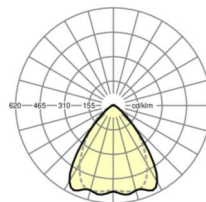

CHARAKTERYSTYKA

Numer katalogowy	19530024110
Numer EAN	4020863432905
Numer taryfy celnej	94051190
Znak jakości	IP 20, Klasa ochrony I, ENEC10 VDE, F, HACCP DIN10500/Żywność/IFS-przydatność do zastosowania/BRC, Indoor, CE
Klasa odporności IK	IK03 (-20°C bis 30°C)
Temperatura otoczenia	ta -20°C do 30°C
Okres gwarancji	5 lata
Możliwość dofinansowania ze środków państwowych	BEG – dofinansowanie do domów energooszczędnych (ważne tylko dla Niemiec)

ELEKTROTECHNIKA

Zasilacz	Elektroniczny sterownik (1 szt.)
Moc systemowa	74W
Napięcie sieciowe	230V/50Hz
Automat z bezpiecznikami (prąd rozruchowy)	13 szt./B10, 21 szt./B16, 22 szt./C10, 36 szt./C16
Klasa efektywności energetycznej/Źródło światła	C

TECHNIKA ŚWIETLNA

Wyposażenie	LED, współczynnik oddawania barw/kolor światła CRI ≥ 80 / 3000K
Tolerancja koloru (MacAdam)	3SDCM
Nominalny strumień świetlny	11947lm
Trwałość LED	50000h L80/B10 (Tq 30°C), 70000h L80/B50 (Tq 30°C)
Wydajność oprawy	162lm/W
Kąt rozsyłu światła	80° (C0) / 75° (C90)
UGR pop./pod.	20.4 / 21.0

DEEP-LINK

<https://www.regiolum.de/pl/article/19530024110>

Odnosnik	LED 13000lm 830
ηLB	100 %
Φ ↓/↑	98 % / 2 %
UGR pop./pod.	20.4 / 21.0