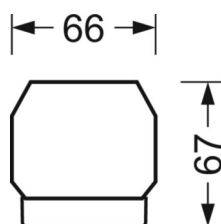

DEEP-LINK

<https://www.regiolum.de/pl/article/19530024110>

Odnosnik	LED 13000lm 830
ηLB	100 %
Φ ↓/↑	98 % / 2 %
UGR pop./pod.	20.4 / 21.0

MECHANIKA

Kolor obudowy	biały beskidzki RAL 9016
Wymiary (DxSzxW/ŚrxW)	2299mm x 55mm x 37mm
Masa (netto)	2.2kg
Rodzaj montażu	Montaż systemu szyn nośnych, Konstrukcja świetlna

Wymiary

L	2299 mm	Długość
B	55 mm	Szerokość
H	37 mm	Wysokość